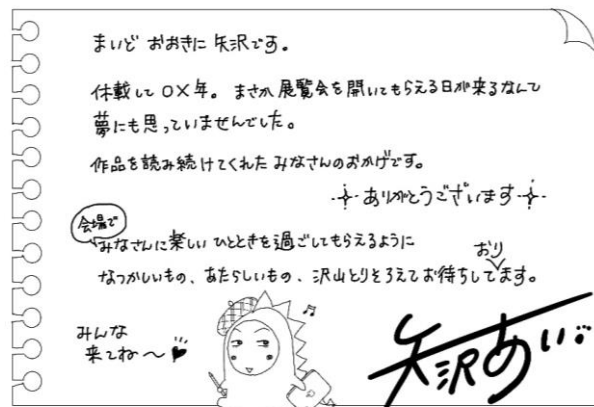

矢沢あい氏の直筆メッセージ ©矢沢漫画制作所／集英社