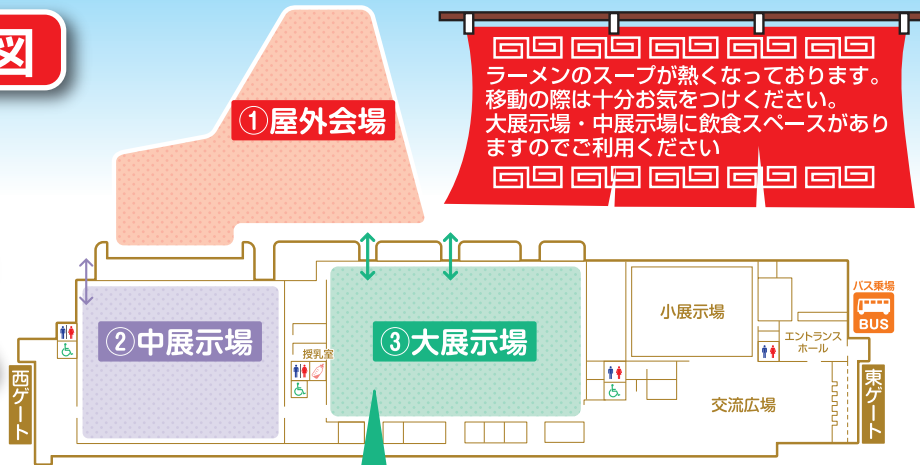

# 会場案内図

ラーメンのスープが熱くなっております。移動の際は十分お気をつけください。大展示場・中展示場に飲食スペースがありますのでご利用ください。

## ③大展示場

ベスト電器 OH! なっ得家電市!

- ① (一社) 岡山県宅地建物取引業協会
- ② (一社) 岡山県宅地建物取引業協会
- ③ モバイルスポット
- ④ 蟹取県
- ⑤ シーボン・フェイシャルサロン
- ⑥ Kiya プラス (デザインズハウス木履)
- ⑦ ECC ジュニア
- ⑧ ELJ ソーラーコーポレーション
- ⑨ カイタックファミリー
- ⑩ 株式会社 VIP グローバル
- ⑪ 松風庵 かねすえ
- ⑫ 日本競輪選手会岡山支部
- ⑬ 岡山市
- ⑭ Okayama Art Summit 2016
- ⑮ ミサワホーム中国
- ⑯ おかやまこーぷ
- ⑰ サークルK・サンクス
- ⑱ お好み焼きレストラン・ベル
- ⑲ 安富牧場
- ⑳ クリエイトグループ
- ㉑ 軽自動車.com
- ㉒ OHK PR コーナー
- ㉓ OH! くんショップ
- ㉔ 岡山県民共済

## ①屋外会場

- ① あがいやんせ
- ② ほっけ蕎麦ラーメン
- ③ ラーメン屋 kulikara
- ④ 小島島ラーメン HISHIO
- ⑤ らーめん食楽 (くら)
- ⑥ せたが屋
- ⑦ 富山ブラック 麺家いろは
- ⑧ 京都 第一旭
- ⑨ マルエス食堂 × ガチンコらーめん道 終
- ⑩ 金澤濃厚中華そば 神仙 × 金澤味噌らーめん 秀
- ⑪ 油そば めんらく亭
- ⑫ 煮干しそば 和久井
- ⑬ 新見ラーメン いぶぎ
- ⑭ 中華亭
- ⑮ ラーメンどかいち
- ⑯ 味噌ラーメン専門店 麺屋・園丸。