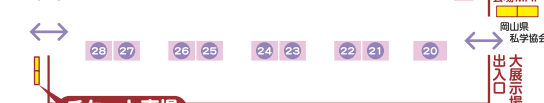

②中展示場

- ① PiccoRosso
- ② キムカツ
- ③ グリル藤屋
- ④ もつ芳
- ⑤ ココサクラカフェ
- ⑥ マグノリアペーカリー
- ⑦ 肉山
- ⑧ 軽井沢グーギーズ
- ⑨ 横浜中華街「王府井」
- ⑩ 高山 le mans / 世界一冷たいアイス
- ⑪ もちもちポテト
- ⑫ マダムシニコ / キャレットポップコーン
- ⑬ アイスモンスター
- ⑭ ネオクラシックローバー
- ⑮ 寿司処「海山」
- ⑯ 鳥開
- ⑰ ココロ焦ガレ
- ⑱ 浜形水産
- ⑲ グリル梵
- ⑳ マックスブレナー
21. ㉑ クリエイティブくすもと
22. ㉒ THE BAUM
23. ㉓ オーガニックサイバーストア
24. ㉔ チャーミー
25. ㉕ 札幌 ブティドーナツ
26. ㉖ カラベル
27. ㉗ FLAVOR'S / スムージーバー生粋
28. ㉘ TOTTI CANDY FACTORY
29. ㉙ 元祖ぎょうざ苑 / 五味八珍
30. ㉚ 西国屋
31. ㉛ 博多中興
32. ㉜ 勝利
33. ㉝ 幸福屋
34. ㉞ 成寿庵
35. ㉟ マキスマックススイーツ
36. ㊱ みれい菓
37. ㊲ irina
38. ㊳ ラ・ファミーユ
39. ㊴ 大阪プリン専門店「うっふプリン」
40. ㊵ 京都杏仁本舗
41. ㊶ くりーむみっくす本舗
42. ㊷ 職人の唐揚げ「華鳥」
43. ㊸ 九十九
44. ㊹ 旬香
45. ㊺ 京丹波
46. ㊻ バティスリーオンカワ
47. ㊼ ミヤコケーキ
48. ㊽ みっちゃん家
49. ㊾ 土佐食堂
50. ㊿ 山崎甚右衛門商店
- ① 靴屋
- ② 吾老丸
- ③ 天平キムチ
- ④ 若廣
- ⑤ 横浜中華街「四五六菜館」
- ⑥ TORITON
- ⑦ なかよしミート
- ⑧ 神戸フランチ
- ⑨ わらび屋本舗
- ⑩ 札幌海菜