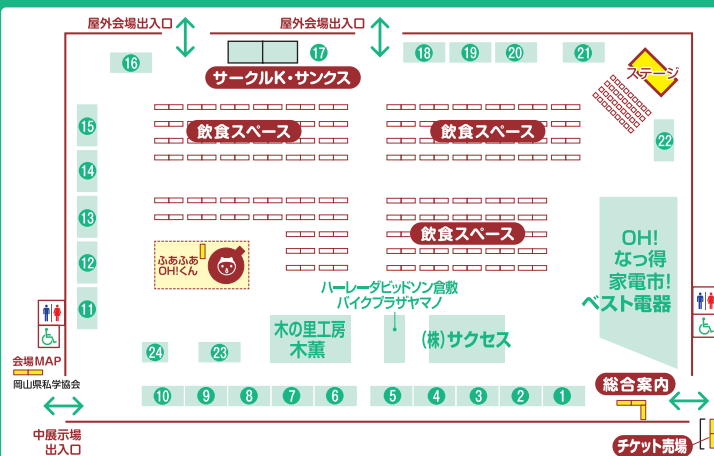

# 会場案内図

ラーメンのスープが熱くなっております。移動の際は十分お気をつけください。大展示場・中展示場に飲食スペースがありますのでご利用ください。

## ③大展示場

ベスト電器 OH! なっ得家電市!

- ① (一社) 岡山県宅地建物取引業協会
- ② (一社) 岡山県宅地建物取引業協会
- ③ モバイルスポット
- ④ 蟹取県
- ⑤ シーボン・フェイシャルサロン
- ⑥ Kiya プラス (デザインズハウス木履)
- ⑦ ECC ジュニア
- ⑧ ELJ ソーラーコーポレーション
- ⑨ カイタックファミリー
- ⑩ 株式会社 VIP グローバル
- ⑪ 松風庵 かねすえ
- ⑫ 日本競輪選手会岡山支部
- ⑬ 岡山市
- ⑭ Okayama Art Summit 2016
- ⑮ ミサワホーム中国
- ⑯ おかやまこーぷ
- ⑰ サークルK・サンクス
- ⑱ お好み焼きレストラン・ベル
- ⑲ 安富牧場
- ⑳ クリエイトグループ
- ㉑ 軽自動車.com
- ㉒ OHK PR コーナー
- ㉓ OH! くんショップ
- ㉔ 岡山県民共済

## ①屋外会場

- ① あがいやんせ
- ② ほっけ蕎麦ラーメン
- ③ ラーメン屋 kulikara
- ④ 小島島ラーメン HISHIO
- ⑤ らーめん食楽 (くら)
- ⑥ せたが屋
- ⑦ 富山ブラック 麺家いろは
- ⑧ 京都 第一旭
- ⑨ マルエス食堂 × ガチンコらーめん道 終
- ⑩ 金澤濃厚中華そば 神仙 × 金澤味噌らーめん 秀
- ⑪ 油そば めんらく亭
- ⑫ 煮干しそば 和久井
- ⑬ 新見ラーメン いぶぎ
- ⑭ 中華亭
- ⑮ ラーメンどかいち
- ⑯ 味噌ラーメン専門店 麺屋・園丸。

## ②中展示場

- ① PiccoRosso
- ② キムカツ
- ③ グリル藤屋
- ④ もつ芳
- ⑤ ココサクラカフェ
- ⑥ マグノリアペーカリー
- ⑦ 肉山
- ⑧ 軽井沢グーギーズ
- ⑨ 横浜中華街「王府井」
- ⑩ 高山 le mans / 世界一冷たいアイス
- ⑪ もちもちポテト
- ⑫ マダムシニコ / キャレットポップコーン
- ⑬ アイスモンスター
- ⑭ ネオクラシックローバー
- ⑮ 寿司処「海山」
- ⑯ 鳥開
- ⑰ ココロ焦ガレ
- ⑱ 浜形水産
- ⑲ グリル梵
- ⑳ マックスブレナー
- ㉑ クリエイティブくすもと
- ㉒ THE BAUM
- ㉓ オーガニックサイバーストア
- ㉔ チャーミー
- ㉕ 札幌 ブティドーナツ
- ㉖ カラベル
- ㉗ FLAVOR'S / スムージーバー生粋
- ㉘ TOTTI CANDY FACTORY
- ㉙ 元祖ぎょうざ苑 / 五味八珍
- ㉚ 西国屋
- ㉛ 博多中興
- ㉜ 勝利
- ㉝ 幸福屋
- ㉞ 成寿庵
- ㉟ マキスマックススイーツ
- ㊱ みれい菓
- ㊲ irina
- ㊳ ラ・ファミーユ
- ㊴ 大阪プリン専門店「うっふプリン」
- ㊵ 京都杏仁本舗
- ㊶ くりーむみっくす本舗
- ㊷ 職人の唐揚げ「華鳥」
- ㊸ 九十九
- ㊹ 旬香
- ㊺ 京丹波
- ㊻ バティスリーオンカワ
- ㊼ ミヤコケーキ
- ㊽ みっちゃん家
- ㊾ 土佐食堂
- ㊿ 山崎甚右衛門商店
- ① 靴屋
- ② 吾老丸
- ③ 天平キムチ
- ④ 若廣
- ⑤ 横浜中華街「四五六菜館」
- ⑥ TORITON
- ⑦ なかよしミート
- ⑧ 神戸フランチ
- ⑨ わらび屋本舗
- ⑩ 札幌海菜